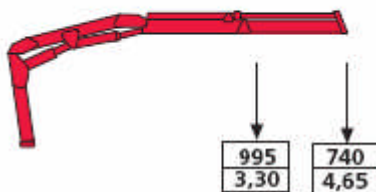

F38A.21

típusú önrakodó daru

Tulajdonságok:

- max kinyúlás: 4,75 méter,
- súly: 490 kg,
- extra méretű kézzel kihúzható letalpalókkal,
- két földi vezérlőhellyel,

F38A.21

Akciós ár: 8.500,-Euro+ÁFA